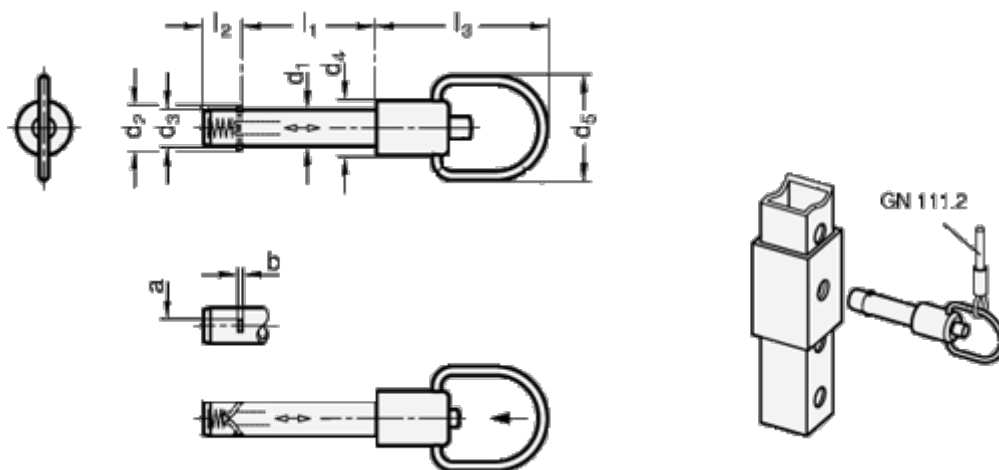

Varenummer: 202142820
 Beskrivelse: E+G
 Låsepal med aksial-lås GN 214.2-8-20

Mål

| | | | |
|----------|--------|-----------------------------------|--------|
| a | = 2.8 | l2 | = 8.4 |
| b | = 1.0 | l3 | = 38.0 |
| d1 -0,01 | = 8 | Max. statisk belastning (KN) = 28 | |
| d2 | = 10.4 | | |
| d3 | = 7.9 | | |
| d4 | = 12 | | |
| d5 | = 23 | | |
| l1 +0,4 | = 20 | | |